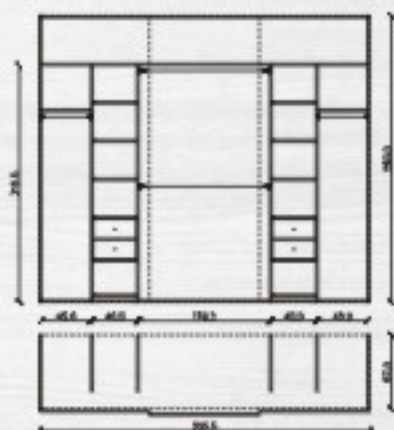

okov : ALUMINIJUM
boja okova : srebro , šampanj

plakari do 120 cm

ispuna za vrata	cena
panel + panel	487
panel + ogledalo	529
ogledalo + ogledalo	571

plakari do 200 cm

ispuna za vrata	cena
panel+panel	646
panel + ogledalo	715
ogledalo + ogledalo	786

plakari do 300 cm

ispuna za vrata	cena
panel+panel+panel	945
panel+ogledalo+panel	1015
ogledalo+ogledalo+ogledalo	1155

plakari do 400 cm

ispuna za vrata	cena
panel+panel+panel+panel	1240
panel+ogledalo+ogledalo+ panel	1380
ogledalo + ogledalo+ogledalo+ogledalo	1520