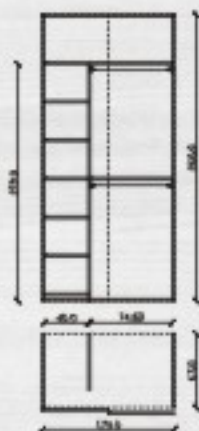

okov : ALUMINIJUM
boja okova : srebro , šampanj

plakari do 120 cm

ispuna za vrata	cena
panel + panel	487
panel + ogledalo	529
ogledalo + ogledalo	571

plakari do 200 cm

ispuna za vrata	cena
panel+panel	646
panel + ogledalo	715
ogledalo + ogledalo	786

plakari do 300 cm

ispuna za vrata	cena
panel+panel+panel	945
panel+ogledalo+panel	1015
ogledalo+ogledalo+ogledalo	1155

plakari do 400 cm

ispuna za vrata	cena
panel+panel+panel+panel	1240
panel+ogledalo+ogledalo+ panel	1380
ogledalo + ogledalo+ogledalo+ogledalo	1520